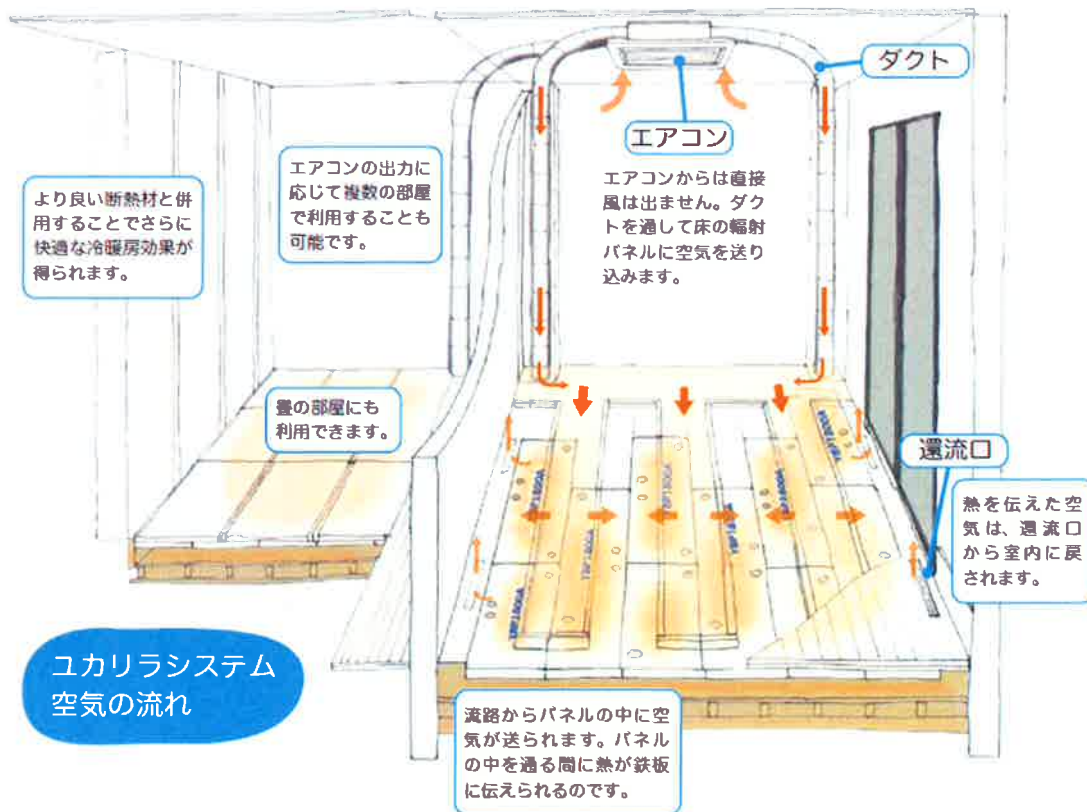

ほんやりのひんやり

夏の冷房 28℃

ほんわかしたあたたかい

冬の暖房 20℃

輻射熱を利用した新しい全空気式床冷暖房システム
ユカリラはエアコンの風を直接部屋に入れません。

- ポイント① 風の直撃がないから、お肌にも体にも優しい。
- ポイント② ホコリ・ウイルスがまわらないから感染症予防にも。
- ポイント③ 効率的な冷暖房で環境にも、お財布にも優しい。

2017年 7月26日(水)・27日(木)

* 時間両日共、10時～17時

ご来場日	貴社名	
レ点チェックを お願いします	TEL	
	FAX	
<input type="checkbox"/> 7月26日(水) ご来場時間 時 分	ご出席者様 名	
<input type="checkbox"/> 7月27日(木) ご来場時間 時 分		

ご希望時間のご変更等お願い申しあげる場合がございます。

<イメージ図>

<開催場所 大建工業 秋葉原テクニカルスペース>

<アクセスMAP>